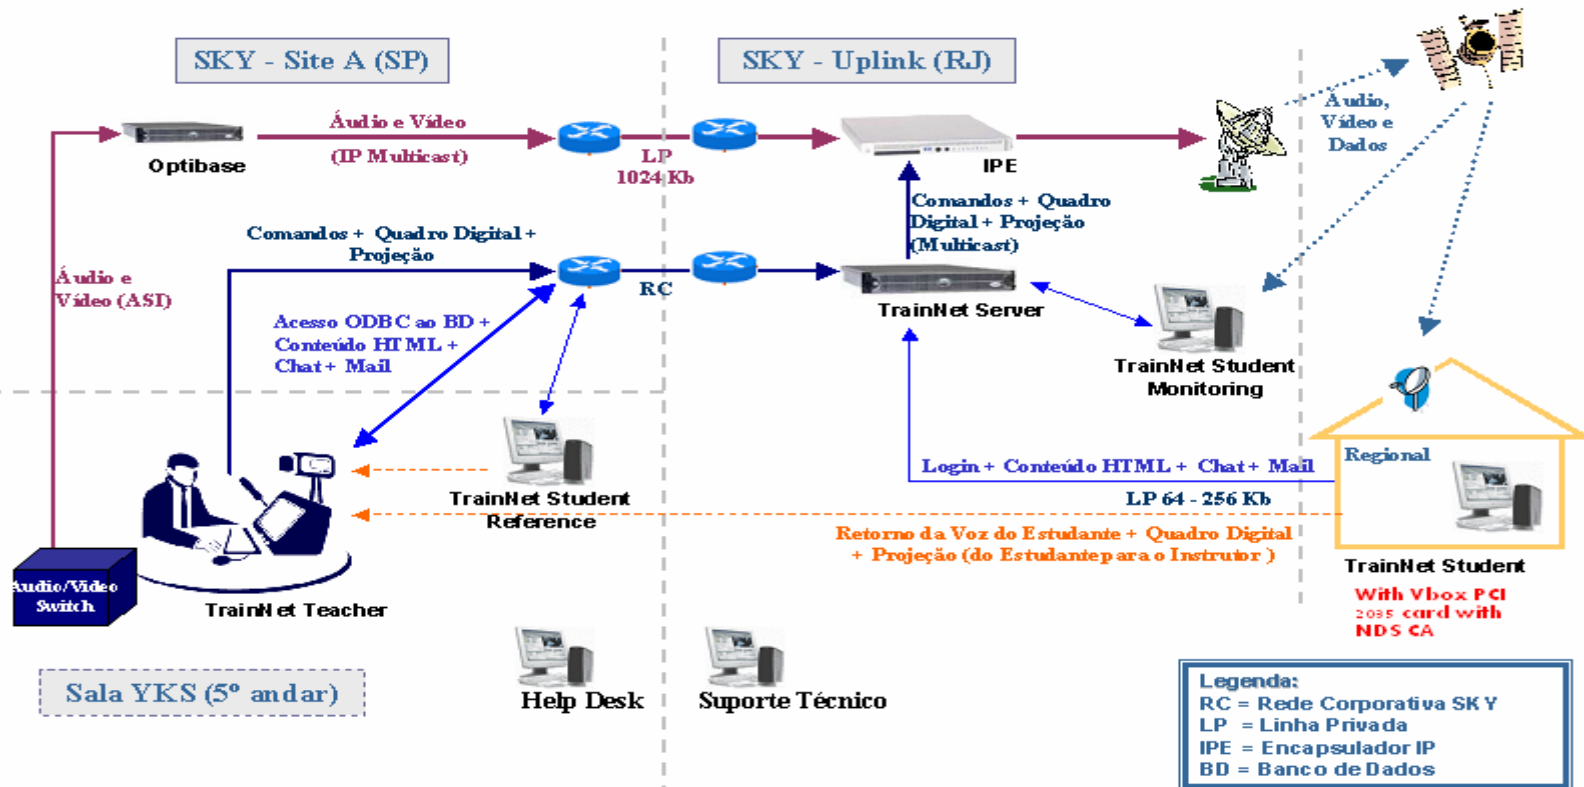

# south America case study: VBox 2035 PCI card integrated with NDS CA

## SKY - Infra-Estrutura de Ensino a Distância

Projeto: Regionais SKY

Digital  
Broadcast  
Receivers

Sala YKS (5º andar)